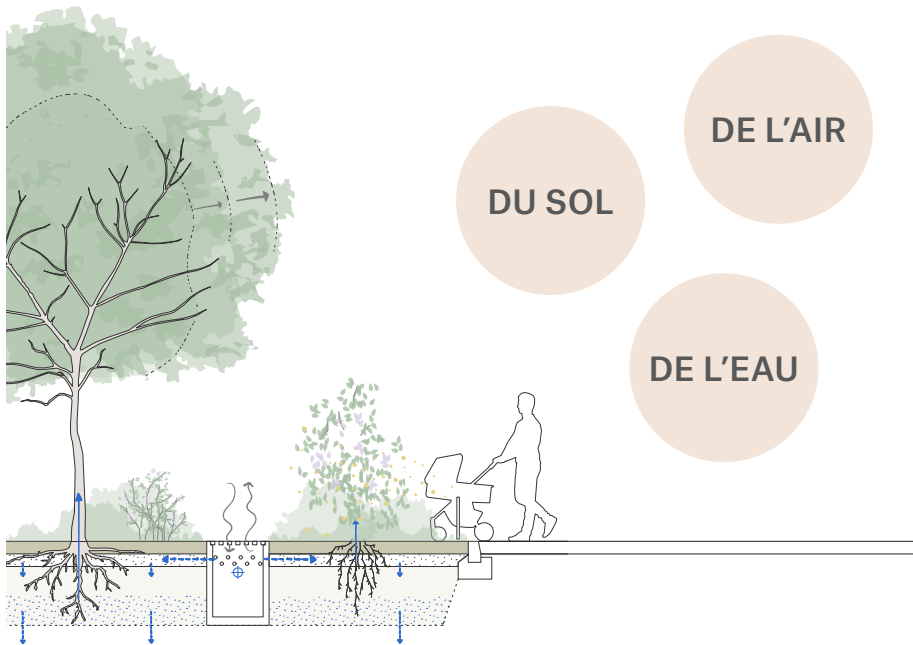

ARBO

LA SOLUTION POUR ARBORISER
RAPIDEMENT LES RUES ET PLACES
DE VOTRE COMMUNE !

- **rafraîchit** votre rue votre ville
- améliore votre **cadre de vie**
- offre les conditions optimum pour l'**arbre**

ARBO C'EST AVANT TOUT, BIEN PLANTER !

Grâce à une technicité sur mesure nous proposons de planter des arbres facilement et rapidement dans un contexte complexe. Nous assurons la présence d'eau, de sol et d'air dans la fosse de plantation pour offrir des qualités édaphiques et hydriques idéales pour l'arbre.

un seul intermédiaire pour **votre commune**

un arbre de **4 m** de haut, une circonférence de 20/25 cm

une finition de surface en **prairie** ou un **gravier gazon**

une fosse de plantation de **20 m³**

- un arbre totem
- un marquage
- une boîte à idées

réceptionner c'est l'occasion de :

- fêter et se rencontrer
- expliquer la démarche
- restituer autour des suggestions récoltées

Cette démarche prépare le voisinage et facilite l'acceptation du projet. La réception après plantation c'est l'occasion de sensibiliser sur les bienfaits de la démarche, fêter l'arrivée de l'arbre mais surtout de fédérer.