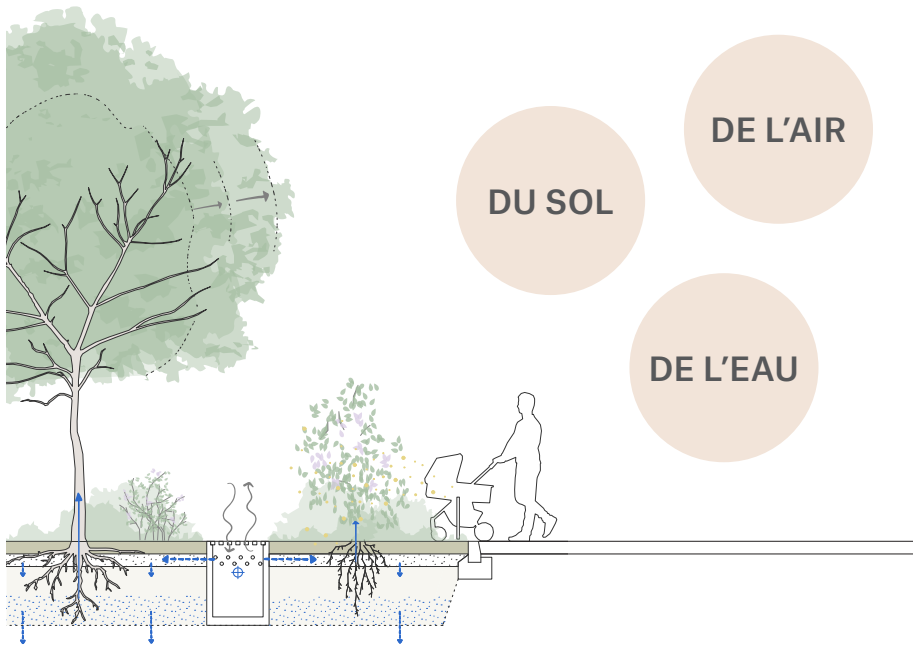

ARBO

LA SOLUTION POUR ARBORISER
RAPIDEMENT LES RUES ET PLACES
DE VOTRE COMMUNE !

- **rafraîchit** votre rue votre ville
- améliore votre **cadre de vie**
- offre les conditions optimum pour l'**arbre**

ARBO C'EST AVANT TOUT, BIEN PLANTER !

Grâce à une technicité sur mesure nous proposons de planter des arbres facilement et rapidement dans un contexte complexe. Nous assurons la présence d'eau, de sol et d'air dans la fosse de plantations pour offrir des qualités édaphiques et hydriques idéales pour l'arbre.

un seul intermédiaire pour **votre commune**

un arbre de **4 m** de haut, une circonférence de 20/25 cm

une finition de surface en **prairie** ou un **gravier gazon**

une fosse de plantation de **20 m³**

- un arbre totem
- un marquage
- une boîte à idée

réceptionner c'est l'occasion de :

- fêter et se rencontrer
- expliquer la démarche
- restituer autour des suggestions récoltées

Cette démarche prépare le voisinage et facilite l'acceptation du projet. La réception après plantation c'est l'occasion de sensibiliser sur les bienfaits de la démarche, fêter l'arrivée de l'arbre mais surtout de fédérer.